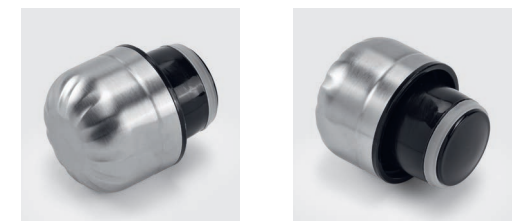

Mississippi 450 Bottle

ABT010

↗ ø7 x 23 cm
Ø SCR - 140 x 80 mm (max.)