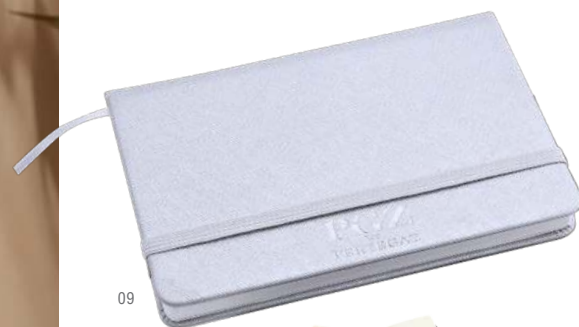

09

02

80 Sheets
Plain

Hertes 3907

Notepad. PU. Hard Cover. 80 Sheets.
Notizblock. PU. Hardcover-Abdeckung. 80 Blätter.
Bloc Notes. Similicuir. Couverture Rigide. 80 Feuilles.
Nottieblokje. PU. Harde Kaft. 80 Blaadjes.

9.5 x 14.5 x 1.5 cm 100
Print Code: E(t), T