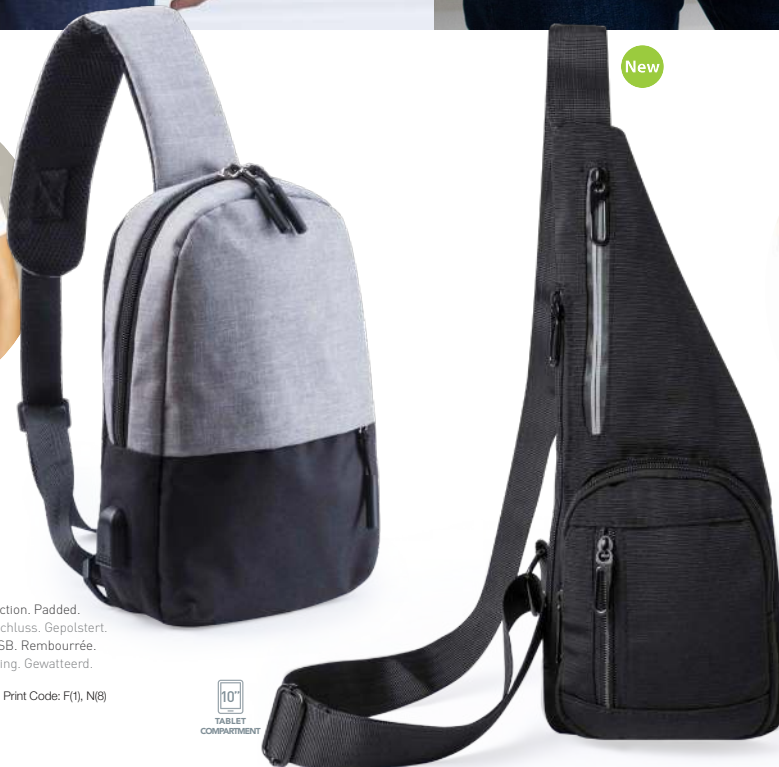

Versox 6218

Shoulder Bag. Polyester 300D. USB Connection. Padded.
Umhängetasche. Polyester 300D. USB Anschluss. Gepolstert.
Bandoulière. Polyester 300D. Connexion USB. Rembourrée.
Schoudertas. Polyester 300D. USB Verbinding. Gewatteerd.

20 x 29 x 6.5 cm 50 Print Code: F(1), N(8)

TABLET
COMPARTMENT