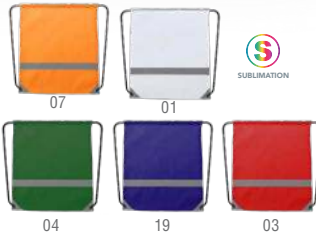

Lemap 4520

35 x 41 cm 300 / 10
Print Code: F(1), N(8), R

05

Nipex 5234

32 x 42 cm 200 / 10 Print Code: G(1)

Paxer 6632

Drawstring Bag, Polyester 210D.
Rucksack, Polyester 210D.
Sac à Dos, Polyester 210D.
Rugzak, Polyester 210D.

56 x 42 cm 300 / 10
Print Code: F(1), N(8), R

Naiper 5889

Drawstring Bag, Polyester 210D.
Rucksack, Polyester 210D.
Sac à Dos, Polyester 210D.
Rugzak, Polyester 210D.

42 x 43 cm 300 / 20 Print Code: F(1), N(8)