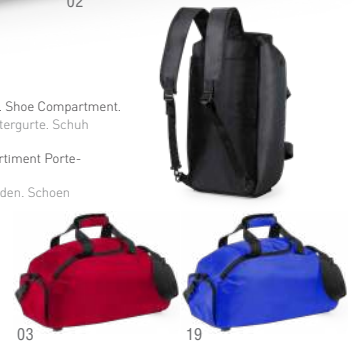

Divux 6494

Backpack Bag, Nylon 420D. Padded Back and Shoulder Straps. Shoe Compartment.
Rucksack Tasche, Nylon 420D. Gepolsterter Rücken und Schultergurte. Schuh Staufach.
Sac à Dos, Nylon 420D. Dos et Bretelles Rembourrées. Compartiment Porte-Chaussures.
Rugzak, Nylon 420D. Gewatteerde Achterzijde en Schouderbanden. Schoen Compartment.

47 x 25 x 24 cm 20
Print Code: G(1), N(8)