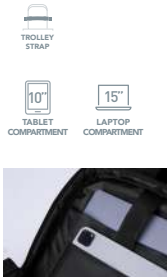

New

Tidol 21114

Backpack. Polyester 600D/ PU. Padded Laptop and Tablet Compartment. Padded Back and Shoulder Straps.
Rucksack. Polyester 600D/ PU. Gepolsterte Laptotasche und Tablet. Gepolsterter Rücken und Schultergurte.
Sac à Dos. Polyester 600D/ Similicuir. Pochette Rembourrée pour Portable et Tablette. Dos et Bretelles Rembourrées.
Ruzgak. Poliestere 600D/ PU. Gewatteerd Laptop en Tablet Compartment. Gewatteerde Achterzijde en Schouderbanden.

30 x 40 x 11 cm 20 Print Code: G(1), N(8)

New