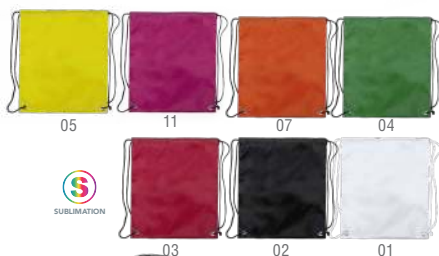

Dinki 5091

Drawstring Bag. Polyester 210D.
Rucksack. Polyester 210D.
Sac à Dos. Polyester 210D.
Rugzak. Polyester 210D.

27 x 32 cm 500 / 50
Print Code: F(1), N(8), R