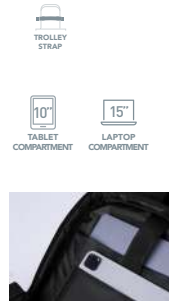

Sarek 21115

Backpack. Polyester 600D/ PU. Padded Laptop and Tablet Compartment. Padded Back and Shoulder Straps.
Rucksack. Polyester 600D/ PU. Gepolsterte Laptotasche und Tablet. Gepolsterter Rücken und Schultergurte.
Sac à Dos. Polyester 600D/ Similicuir. Pochette Rembourrée pour Portable et Tablette. Dos et Bretelles Rembourrées.
Ruzgak. Poliestere 600D/ PU. Gewatteerd Laptop en Tablet Compartment. Gewatteerde Achterzijde en Schouderbanden.

29 x 42 x 11 cm 20 Print Code: G(1), N(8)

New