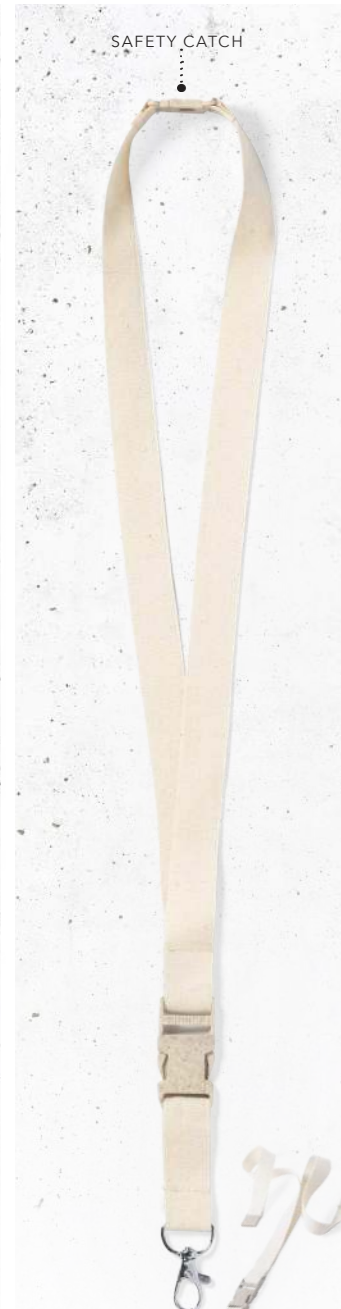

Troix 6778

Lanyard. 100% Cotton/ Wheat Straw/ PP. Safety Catch.
Schlüsselband. 100% Baumwolle/ Weizenstroh/ PP.
Sicherheitsverschluss.
Lanyard. 100% Coton/ Paille de Blé/ PP. Fermeture Sécurité.
Lanyard. 100% Katoen/ Tarwestro/ PP.
Veiligheidssluiting.

2 x 50 cm 500 / 100
Print Code: G(1), N(8)