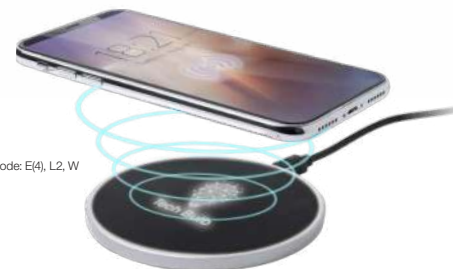

Brizem 6130

Charger. Led Lights. Wireless 10W.
Ladegerät. Led Lichten. Drahtlos 10W.
Chargeur. Lumières Led. Sans Fil 10W.
Oplader. Led Lichten. Draadloos 10W.

10 x 0.7 cm 100 / 50 Print Code: E(4), L2, W