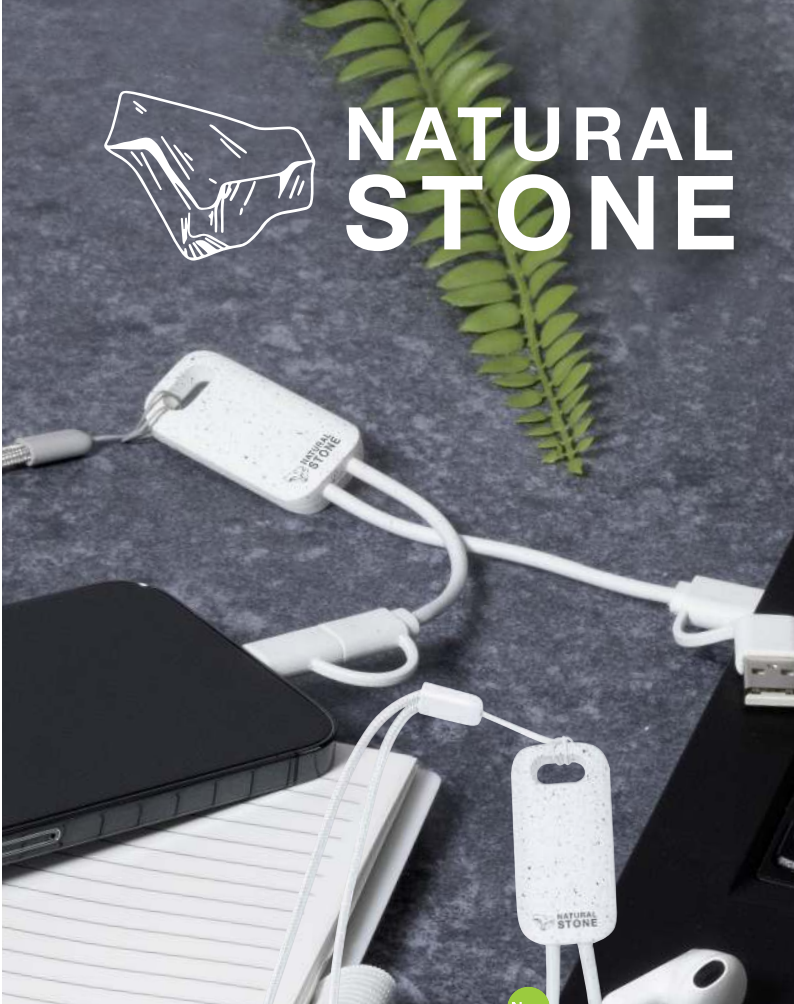

NATURAL STONE

New