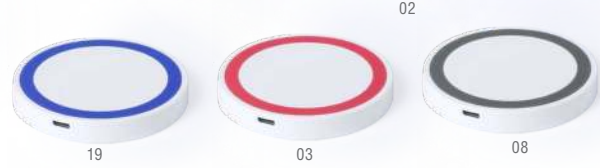

Donson 5764

Charger. Wireless 10W. 2 USB Outputs.
Ladegerät. Drahtlos 10W. 2 USB Ausgänge.
Chargeur. Sans Fil 10W. 2 Sorties USB.
Oplader. Draadloos 10W. 2 USB Outputs.

9 x 0.9 x 9 cm 50 Print Code: E(4), W

Radik 5324

Charger. Wireless 5W.
Ladegerät. Drahtlos 5W.
Chargeur. Sans Fil 5W.
Oplader. Draadloos 5W.

7 x 0.9 cm 200 / 50 Print Code: E(4), W