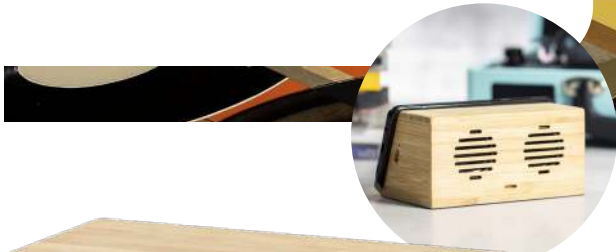

Zaphir 1144

Charger Speaker. Bamboo. Wireless 10W. Induction Connection. Sound Power 3Wx2. Battery 1.200 mAh.
Ladegerät Lautsprecher. Bambus. Drahtlos 10W. Induktion Anschluss. Schallleistung 3Wx2. Batterie 1.200 mAh.
Haut-Parleurs Chargeur. Bambou. Sans Fil 10W. Connexion par Induction. Puissance Sonore 3Wx2. Batterie 1.200 mAh.
Oplader Luidspreker. Bamboe. Draadloos 10W. Inductie Verbinding. Geluidsvermogen 3Wx2. Batterij 1.200 mAh.

📏 14.5 x 7.2 x 9.1 cm 📦 20 🗣️ Print Code: E(4), L2