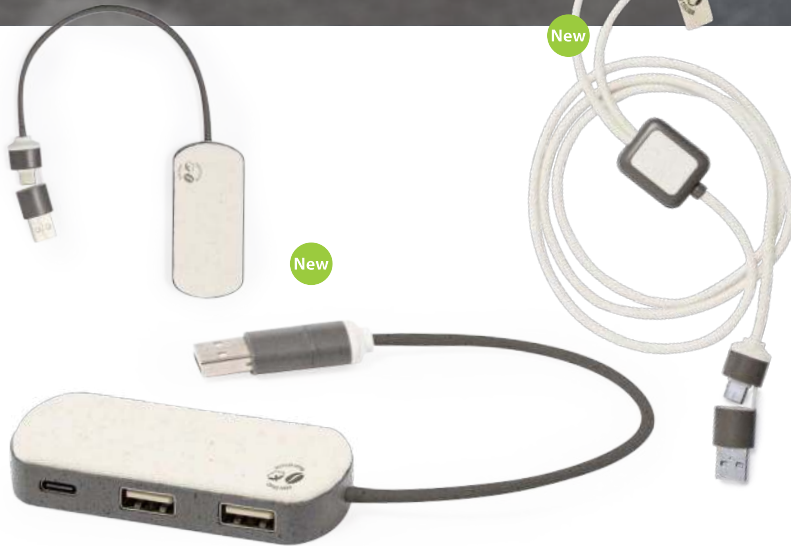

Mayer 20277

Power Bank. Coffee Fibre/ ABS/ Recycled Cotton. 5000 mAh. 2 USB and 1 Type C Outputs. Micro USB and Type C Input.

Power Bank. Kaffeehaser/ ABS/ Recycling Baumwolle. 5000 mAh. 2 USB und 1 Typ C Ausgänge. Micro USB und Typ C Eingang.

Power Bank. Fibre de café/ ABS/ Coton Recyclé. 5000 mAh. 2 Sorties USB et 1 Type C. Entrée Micro USB et Type C.

Power Bank. Koffievezel/ ABS/ Gerecycled Katoen. 5000 mAh. 2 USB en 1 Typ C Outputs. Micro USB en Type C Input.

6.8 x 13 x 1.2 cm 50 / 25 Print Code: E(4), N(8)

New

New

New