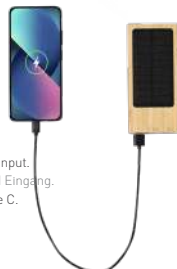

10000
mAh

Diuk 1234

Power Bank. Bamboo. Wireless 5W. 10000 mAh. Solar Charging. 2 USB and 1 Type C Outputs. Micro USB and Type C Input.
Power Bank. Bambus. Drahtlos 5W. 10000 mAh. Solarladung. 2 USB und 1 Typ C Ausgänge. Micro USB und Typ C Eingang.
Power Bank. Bambou. Sans Fil 5W. 10000 mAh. Charge Solaire. 2 Sorties USB et 1 Type C. Entrée Micro USB et Type C.
Power Bank. Bamboe. Draadloos 5W. 10000 mAh. Zonnelading. 2 USB en 1 Typ C Outputs. Micro USB en Type C Input.

7.8 x 14.9 x 2.2 cm 30 Print Code: E(4), L1