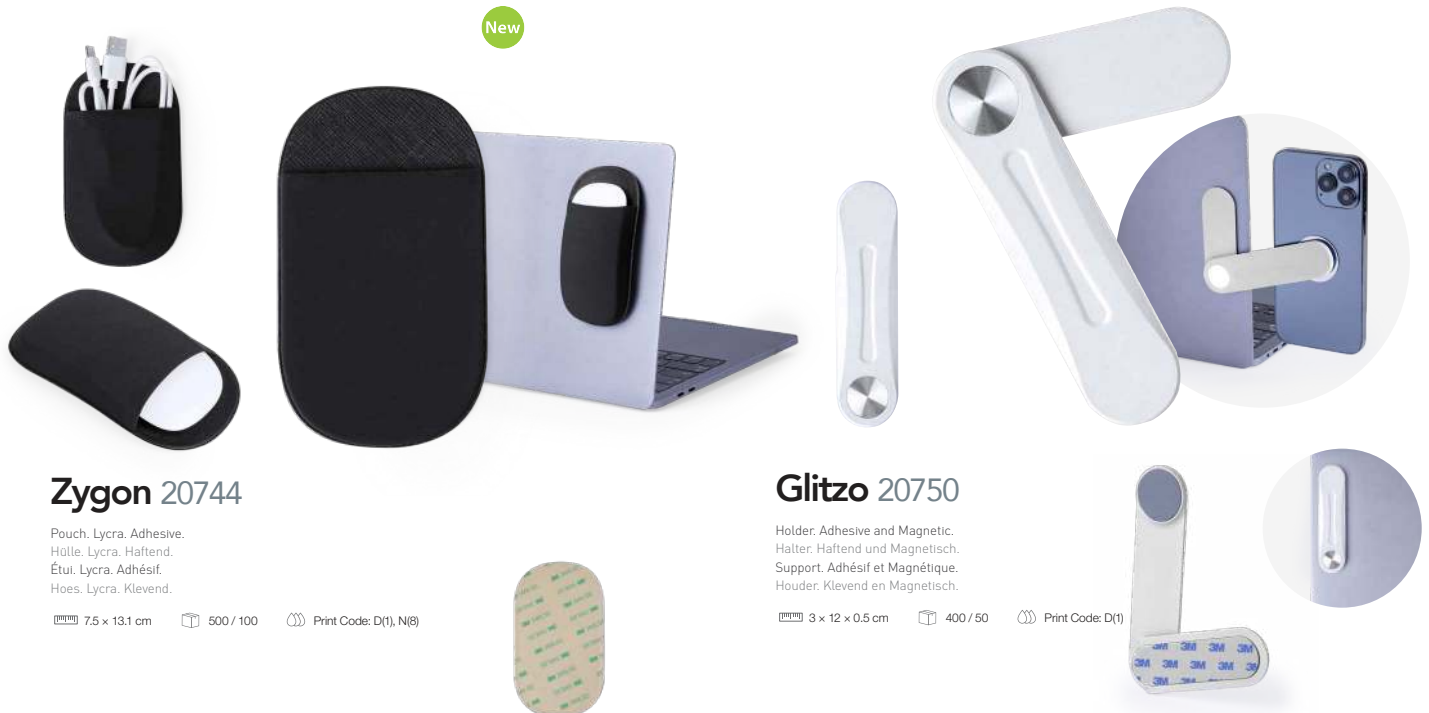

MULTIFUNCTION

Zygon 20744

Pouch. Lycra. Adhesive.
Hülle. Lycra. Haltend.
Étui. Lycra. Adhésif.
Hoes. Lycra. Klevend.

7.5 x 13.1 cm 500 / 100 Print Code: D(1), N(8)

Glitzo 20750

Holder. Adhesive and Magnetic.
Halter. Haftend und Magnetisch.
Support. Adhésif et Magnétique.
Houder. Klevend en Magnetisch.

3 x 12 x 0.5 cm 400 / 50 Print Code: D(1)