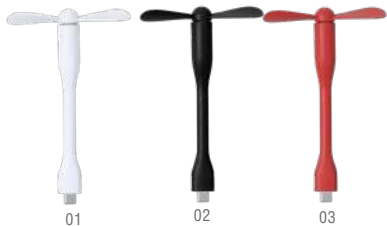

01

02

03

Irvinton 20745

8.7 x 14.2 x 1.7 cm 500 / 100 Print Code: E(1)