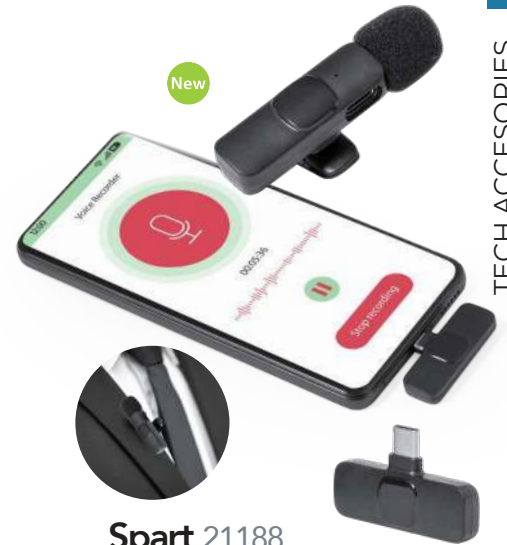

Spart 21188

Microphone. Type C Connection. Battery 45 mAh.
Mikrofon. Anschluss Typ C. Batterie 45 mAh.
Microphone. Connexion Type C. Batterie 45 mAh.
Microfoon. Type C Connectie. Batterij 45 mAh.

📏 8 x 3.8 cm 📦 100 / 25 🗑️ Print Code: E(1)