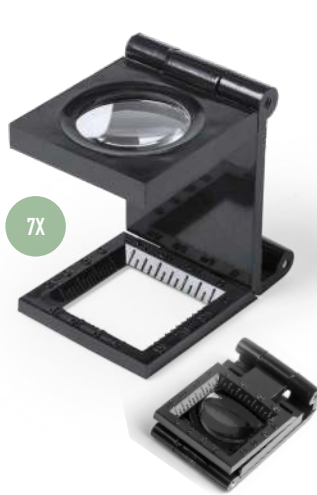

New

19

03

02

Youks 21231

Pocket Knife. Stainless Steel.
 Taschenmesser. Rostfreier Stahl.
 Canif. Acier Inox.
 Zakmes. Roestvrij Staal.

10 x 3.3 x 1.1 cm 240 / 12 Print Code: E(4)

04

Mauran 7X 8530

Magnifier. With Ruler for Measurement.
Lupe. Mit Messlineal.
Loupe Compte-Fils. Avec Règle de Mesure.
Vergrootglas. Linaiaal met Maat Verdeling.

3 x 4.5 x 4.6 cm 600 / 200 Print Code: C(4)

Tudels 8X 21251

Magnifier. 1 Led. With Ruler for Measurement. Button Batteries Included.
Lupe. 1 Led. Mit Messlineal. Knopfzellen Inklusiv.
Loupe Compte-Fils. 1 Led. Avec Règle de Mesure. Piles Bouton Incluses.
Vergrootglas. 1 Led. Linaiaal met Maat Verdeling. Knoopcel Batterijen Inclusief.

5.3 x 5.5 x 4.2 cm 500 / 50 Print Code: C(4)

Court 10X 9521

Magnifier. Metal. With Ruler for Measurement.
Lupe. Metall. Mit Messlineal.
Loupe Compte-Fils. Métal. Avec Règle de Mesure.
Vergrootglas. Metaal. Linaiaal met Maat Verdeling.