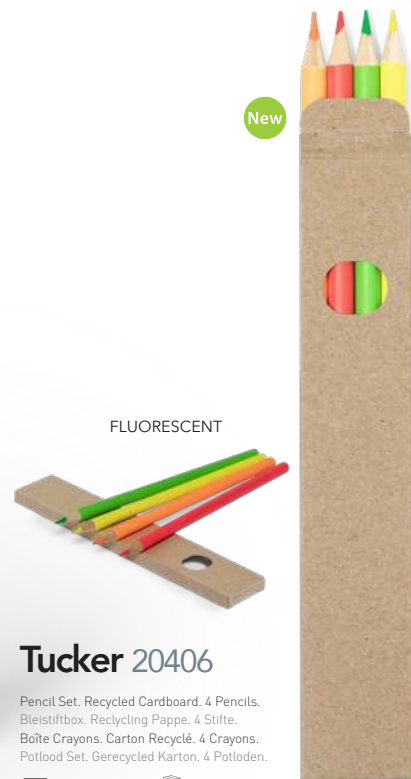

Dernel 6607

Set. 5 Pieces.
Set. 5 Stück.
Set. 5 Pièces.
Set. 5 Stuks.

Ø 3.5 x 19 cm 200 / 50
Print Code: B(4), W

New

FLUORESCENT

Tucker 20406

Pencil Set. Recycled Cardboard. 4 Pencils.
Bleistiftbox. Recycling Pappé. 4 Stifte.
Boîte Crayons. Carton Recyclé. 4 Crayons.
Potlood Set. Gerecycled Karton. 4 Potloden.

3 x 18 x 0.9 cm 300 / 50
Print Code: B(4), W