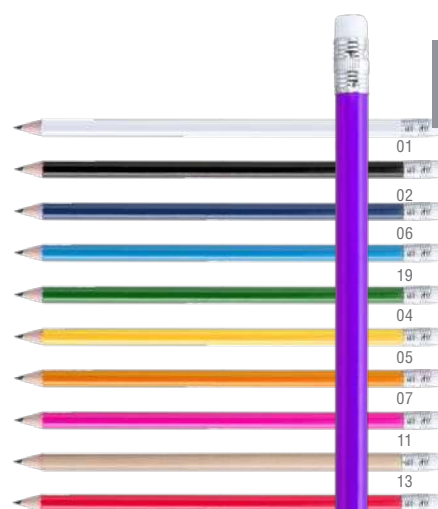

! +10.000 uds
PRINTING 12% Dto.

Godiva 8587

Ø 0.7 × 18.6 cm 2000 / 100
Print Code: A(4), L1

NEW
COLOR

17

! +10.000 uds
PRINTING 12% Dto.

Krako 1933

Ø 0.7 × 17.5 cm 2000 / 100
Print Code: A(1), L1