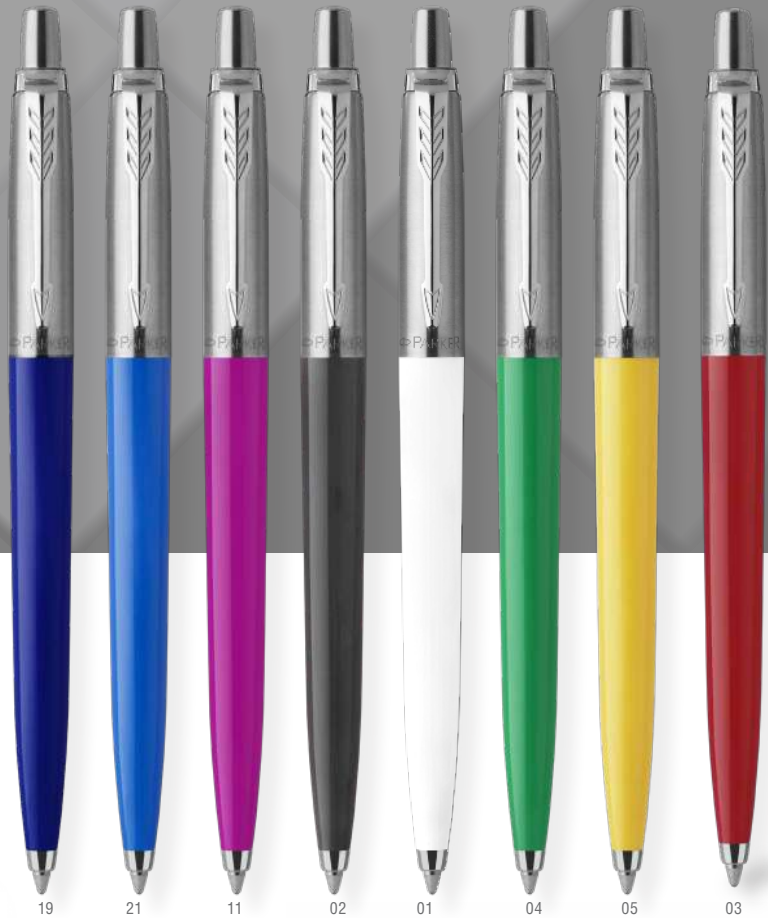

PARKER

JOTTER

Original

Jotter Original 7382

02

01

Jotter Original 7382

Pen. Stainless Steel/ ABS. Jumbo Refill. Black Ink.
Kugelschreiber. Rostfreier Stahl/ ABS. Jumbo Mine. Schwarze Tinte.
Stylo. Acier Inox/ ABS. Recharge Jumbo. Encre Noire.
Pen. Roestvrij Staal/ ABS. Jumbo Refill. Zwarte Inkt.

Ø 1 × 12.9 cm   100   Print Code: D(4), L1

Jotter Original 7383

19

21

11

02

01

04

05

03

Jotter Original 7383

Pen. Stainless Steel/ ABS. Jumbo Refill.
Kugelschreiber. Rostfreier Stahl/ ABS. Jumbo Mine.
Stylo. Acier Inox/ ABS. Recharge Jumbo.
Pen. Roestvrij Staal/ ABS. Jumbo Refill.

Ø 1 × 12.9 cm   100   Print Code: D(4), L1