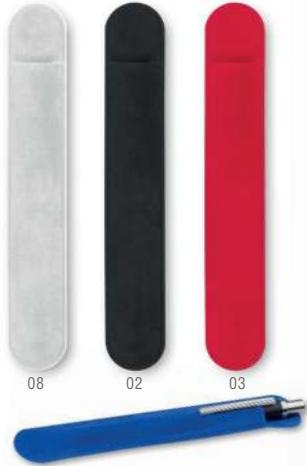

Velvex 4223

Pen Pouch. Velvet.
Kugelschreiber Hülle. Wildleder.
Étui Stylo. Suédine.
Pennehoes. Fluweel.

2.5 x 15.5 cm 8000 / 200 Print Code: B(1), N(8)

19

Recycard 3340

Pen Pouch. Recycled Cardboard.
Kugelschreiber Hülle. Recycling Pappe.
Étui Stylo. Carton Recyclé.
Pennehoes. Gerecycled Karton.

4 x 15.5 cm 4000 / 400 Print Code: B(4)

01

03

19

Menit 4222

Pen Pouch. Cardboard.
Kugelschreiber Hülle. Pappe.
Étui Stylo. Carton.
Pennehoes. Karton.

4 x 15.5 cm 4000 / 400 Print Code: B(4)

02

Locen 6611

Pen Pouch. Cardboard.
Kugelschreiber Hülle. Pappe.
Étui Stylo. Carton.
Pennehoes. Karton.

4 x 15.5 cm 4000 / 400 Print Code: B(4)

Brunia 1229

Pen Pouch. Cork.
Kugelschreiber Hülle. Kork.
Étui Stylo. Liège.
Pennehoes. Kurk.

4 x 16 cm 4000 / 400 Print Code: B(4), L1, N(8), W