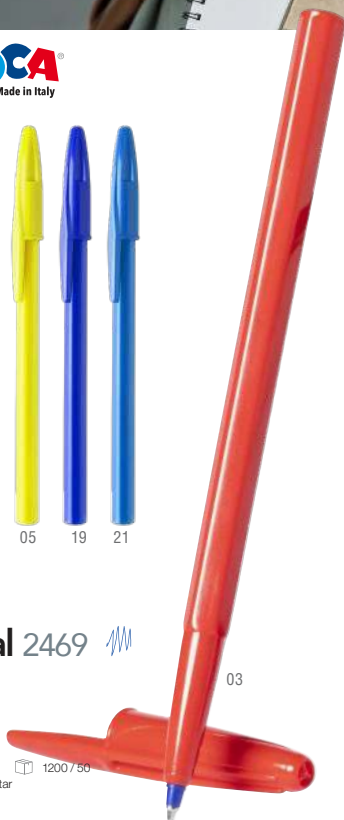

## Xylander 21084

Pen.  
Kugelschreiber.  
Stylo.  
Pen.

Ø 1 × 14,2 cm 1000 / 50  
Print Code: A(4)

03

New

21 17 02 01 11 04 05 07 03

## Kific 6410

Pen.  
Kugelschreiber.  
Stylo.  
Pen.

Ø 1 × 13,8 cm 1000 / 50  
Print Code: A(4)

11

! +10.000 uds  
PRINTING 12% Dto.

MINI PEN

### 01 Hall 3147

Mini Pen.  
Mini Kugelschreiber.  
Mini Stylo.  
Minipen.

Ø 1 × 9.6 cm 2000 / 100 Print Code: A(4), W

**CARIOCA**  
Made in Italy

01 02 04 05 19 21

### Universal 2469

Pen.  
Kugelschreiber.  
Stylo.  
Pen.

Ø 0.8 × 14.5 cm 1200 / 50  
Print Code: Consultar

03

03 02