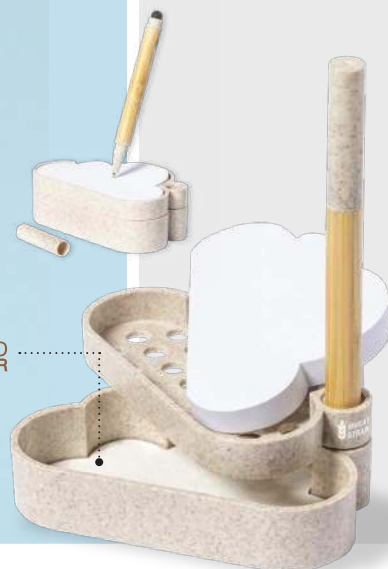

1,3 x 16,3 x 1,3 cm 200 / 50  
Print Code: C(1), L1

New

SEED PAPER

## Lezo 1679

Seeds Notepad Holder. Wheat Straw/ ABS. 80 Sheets. Wildflowers. Bamboo Stylus Touch Ball Pen Included.  
 Samen Notizzettelbox. Weizenstroh/ ABS. 80 Blätter. Wilde Blumen. Bambus Kugelschreiber Pointer Inklusiv.  
 Porte Notes Ensemencé. Paille de Blé/ ABS. 80 Feuilles. Fleurs Sauvages. Stylet Bille Bambou Inclusé.  
 Zaad Notitieblokjehouder. Tarwestro/ ABS. 80 Blaadjes. Wilde Bloemen. Bamboe Touch Bal Pen Inclusief.