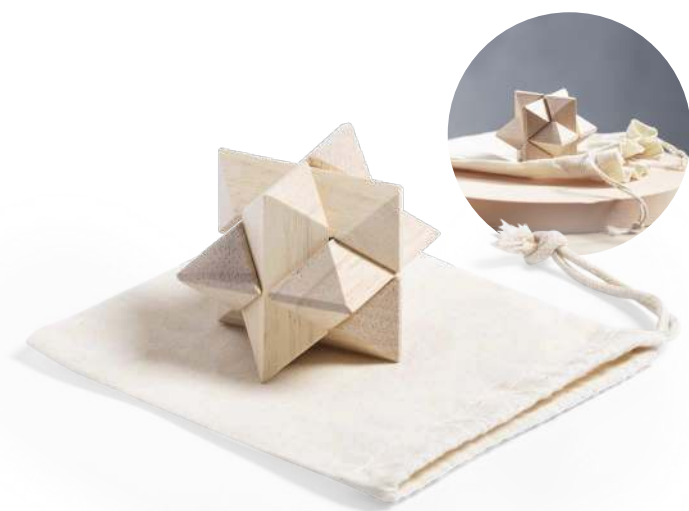

Genium 5525

Skill Games Set. Wood. 3 Games.
Geschicklichkeitsspiele Set. Holz. 3 Spiele.
Set Jeux d' 'Habiletés. Bois. 3 Jeux.
Behendigheidsspel Set. Hout. 3 Spelen.

16.3 x 6 x 6.4 cm 50 Print Code: D(2), L2, W

Tayex 6782

Skill Game. Wood. 7 Pieces. Cotton Pouch.
Geschicklichkeitsspiel. Holz. 7 Stück. Baumwolle Etui.
Jeu d' 'Habileté. Bois. 7 Pièces. Étui Coton.
Behendigheidsspel. Hout. 7 Stuks. Katoen Zakje.

4.5 x 4.5 x 4.5 cm 200 / 100 Print Code: G(1), N(8)

Bruffy 6781

Skill Game. Wood. 6 Pieces. Cotton Pouch.
Geschicklichkeitsspiel. Holz. 6 Stück. Baumwolle Etui.
Jeu d' 'Habileté. Bois. 6 Pièces. Étui Coton.
Behendigheidsspel. Hout. 6 Stuks. Katoen Zakje.

5 x 5 x 5 cm 200 / 100 Print Code: G(1), N(8)

Cusack 20395

Skill Game. Bamboo. 6 Pieces.
Geschicklichkeitsspiel. Bambus. 6 Stück.
Jeu d' 'Habileté. Bambou. 6 Pièces.
Behendigheidsspel. Bamboe. 6 Stuks.

4.5 x 4.5 x 4.5 cm 500 / 100 Print Code: C(1)