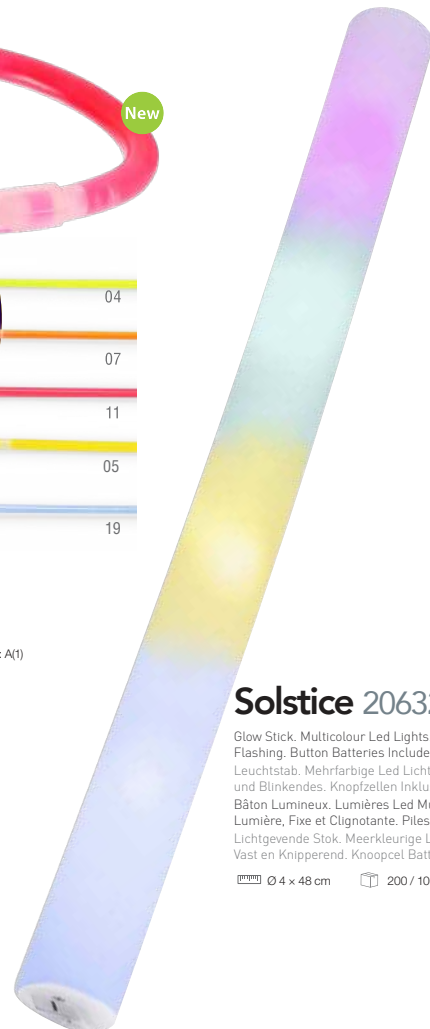

Solstice 20632

Glow Stick. Multicolour Led Lights. 3 Light Modes, Fixed and Flashing. Button Batteries Included.
Leuchtstab. Mehrfarbige Led Lichten. 3 Lichtpositionen, Festes und Blinkendes. Knopfzellen Inklusiv.
Bâton Lumineux. Lumières Led Multicolores. 3 Modes de Lumière, Fixe et Clignotante. Piles Bouton Incluses.
Lichtgevende Stok. Meerkleurige Led Lichten. 3 Licht Posities, Vast en Knipperend. Knoopcel Batterijen Inclusief.

📏 Ø 4 x 48 cm 📦 200 / 100 🗣️ Print Code: D(1)