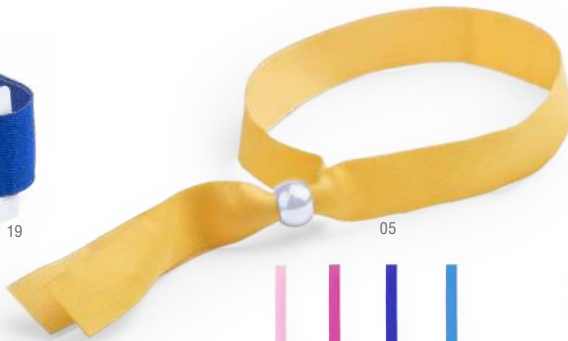

19

Festak 6199

35 x 1.5 cm 2000 / 500 Print Code: D(1)

05

Mendol 5060

34.5 x 1.2 cm 2000 / 500 Print Code: D(1), R

04

Plasker 5061

35 x 1.5 cm 2000 / 500 Print Code: D(1), R

COTTON

Bosgo 1542

Bracelet. 100% Cotton/ Bamboo. Adjustable. Safety Catch.
Armband. 100% Baumwolle/ Bambus. Verstelbaar. Sicherheitsverschluss.
Bracelet. 100% Coton/ Bambou. Ajustable. Fermeture Sécurité.
Armband. 100% Katoen/ Bamboe. Aanpasbaar. Veiligheidsluiting.

35 x 1.5 cm 2000 / 500 Print Code: D(1), N(6)

06

Broch 6973

35 x 1.5 cm 2000 / 500 Print Code: D(1), R

NATURAL CORK

Bayala 6974

25 x 1.5 cm 5000 / 1000 Print Code: A(1)