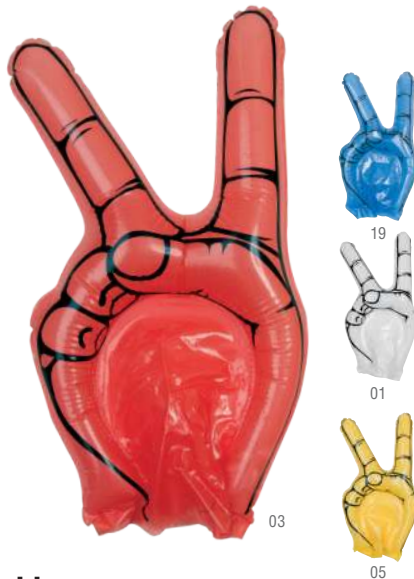

Hogan 9664

33.5 x 57 cm 500 / 50 Print Code: G(1)