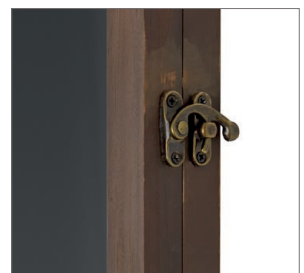

WOODEN SHOWCASE

1. **EN**
2. Stylish message board with wooden frame
   - Black magnetic dry wipe backwall
   - Easy and vintage closing pin
3. **DE**
4. Stilvolles Nachrichtenboard mit Holzrahmen
   - Schwarze magnetische, trocken abwischbare Rückwand
   - Einfacher Vintage-Verschluss
5. **NL**
6. Stijlvol informatiebord met houten frame
   - Zwarte magnetische droog uitwisbare achterwand
   - Eenvoudige en vintage sluitingspin

Art. nr.	DIN/Size	Dimensions (cm)			
		W	H	D	KG
SCWA3	A3	30	42	3,7	1,9

- Perfect for hospitality and office
- Use chalkmarkers and magnet to write and hang your content.
  See p. 121/ch. 7, p. 162/ch. 10 and p. 174/ch. 11